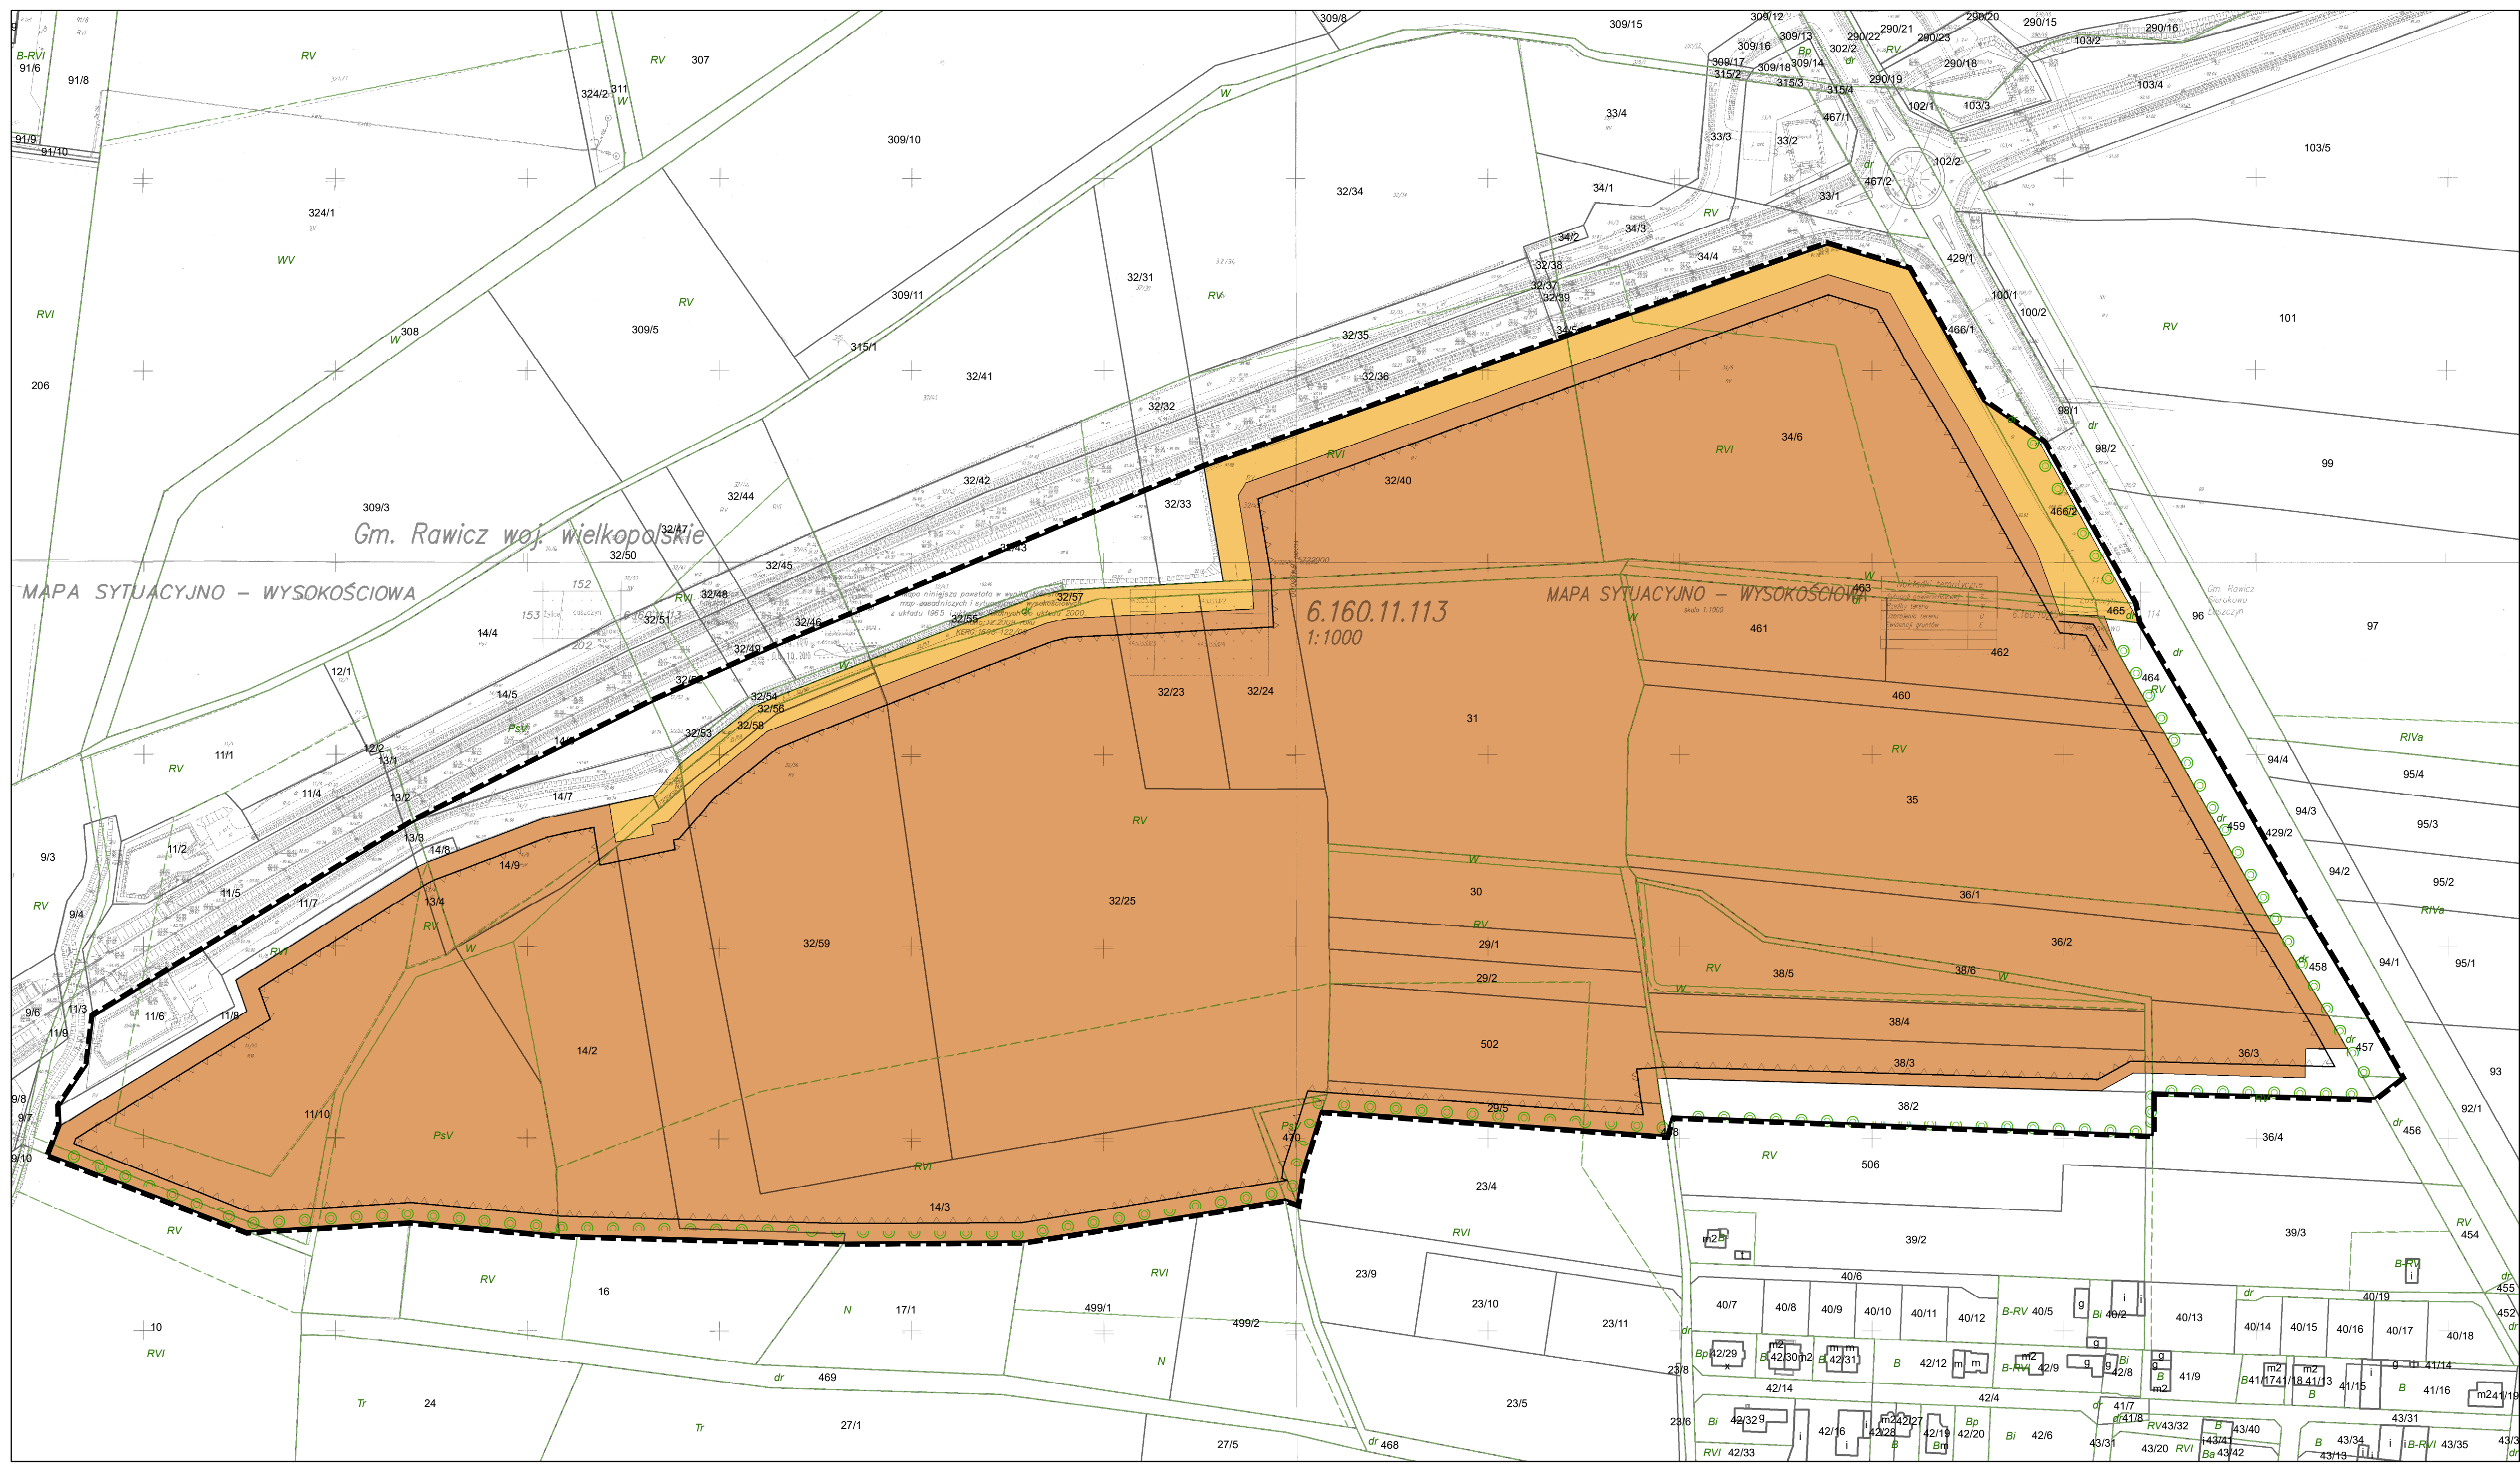

# Prognoza Oddziaływania na Środowisko - załącznik graficzny

Miejscowy Plan Zagospodarowania Przestrzennego

„Sierakowo Północ I” w Sierakowie, gmina Rawicz

**Województwo:** Wielkopolskie  
**Powiat:** Rawicki  
**Gmina:** Rawicz

## OZNACZENIA

-  Granica terenu objętego opracowaniem
-  pas zieleni izolacyjnej
-  nieprzekraczalna linia zabudowy

### Oznaczenia obszarów mogących oddziaływać na środowisko

- oddziaływanie**
-  potencjalnie znacząco oddziaływujące na środowisko
  -  zawsze znacząco oddziaływujące na środowisko

**Skala:**  
 1:2 000