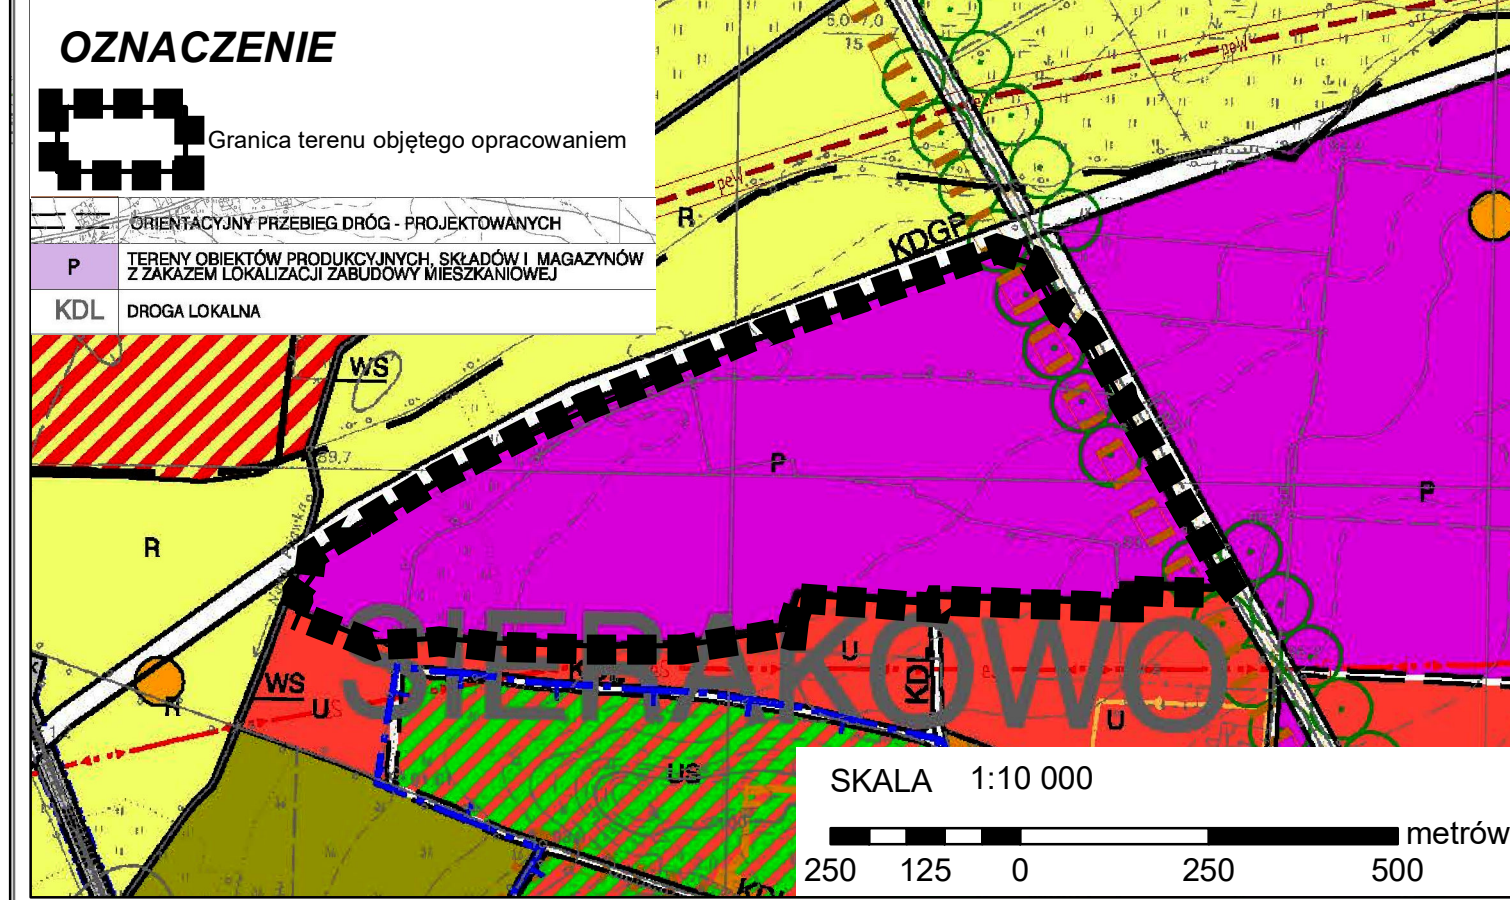

Miejscowy Plan Zagospodarowania Przestrzennego „Sierakowo Północ I” w Sierakowie, gmina Rawicz

Wyrys ze studium uwarunkowań i kierunków zagospodarowania przestrzennego gminy Rawicz

MAPA SYTUACYJNO – WYSOKOŚCIOWA