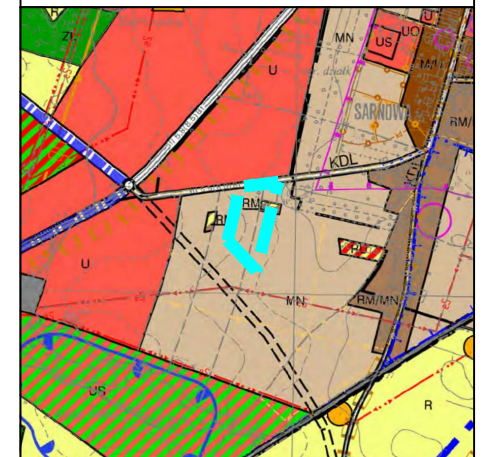

WYRYS ZE STUDIUM UWARUNKOWAŃ I KIERUNKÓW ZAGOSPODAROWANIA PRZESTRZENNEGO GMINY RAWICZ Z OZNACZENIEM GRANIC OBSZARU OBJĘTEGO PLANEM SKALA 1:20 000