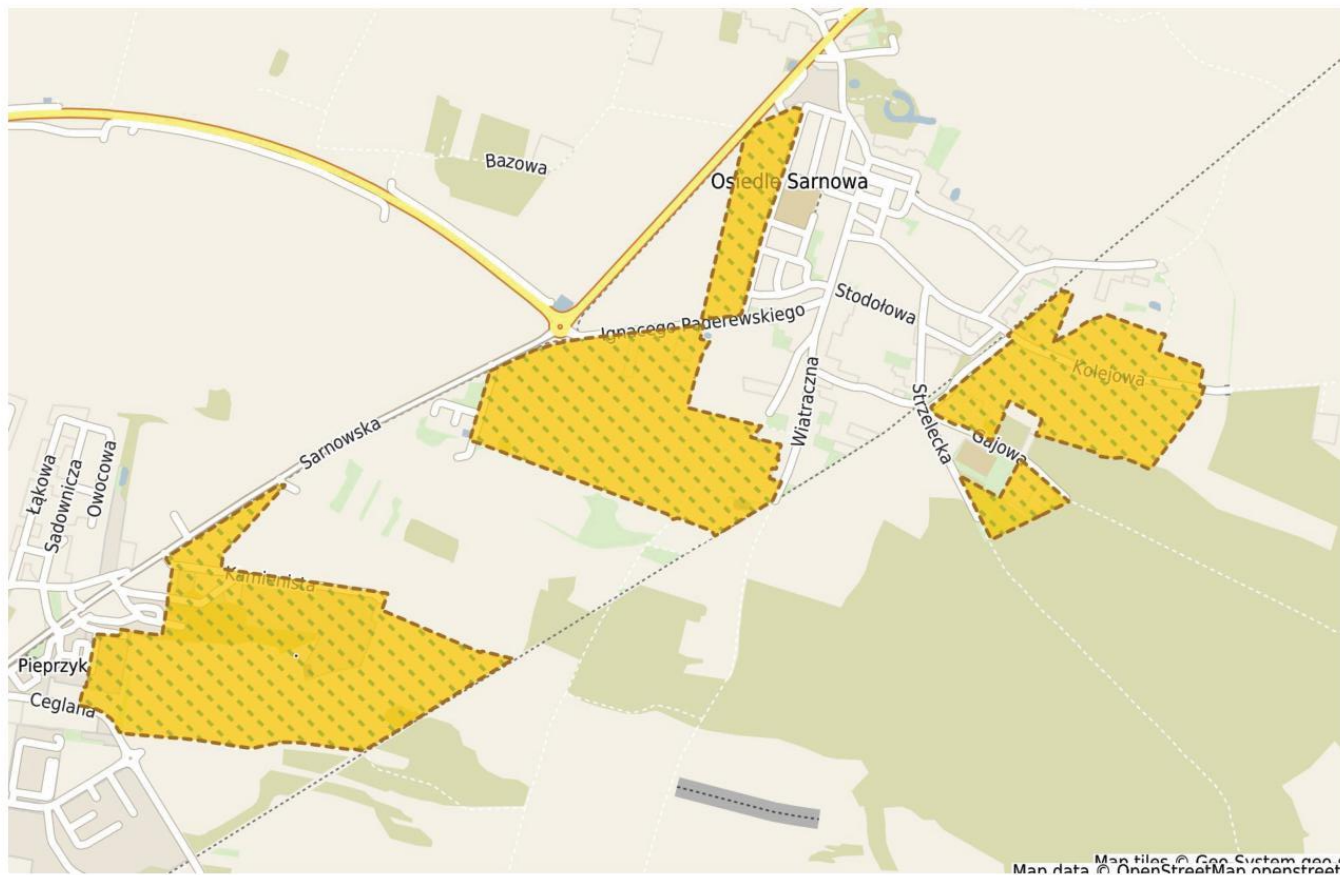

Załącznik graficzny
do Uchwały Rady Miejskiej Gminy Rawicz
nr LVII/611/22 z dnia 21 grudnia 2022 r.

Granica obszaru objętego przystąpieniem do sporządzenia
miejscowego planu zagospodarowania przestrzennego

Załącznik graficzny
do Uchwały Rady Miejskiej Gminy Rawicz
nr LVII/613/22 z dnia 21 grudnia 2022 r.

—————
Granica obszaru objętego planem.

Załącznik graficzny
do Uchwały Rady Miejskiej Gminy Rawicz
nr LVII/612/22 z dnia 21 grudnia 2022 r.

Granica obszaru objętego przystąpieniem do sporządzenia
miejscowego planu zagospodarowania przestrzennego