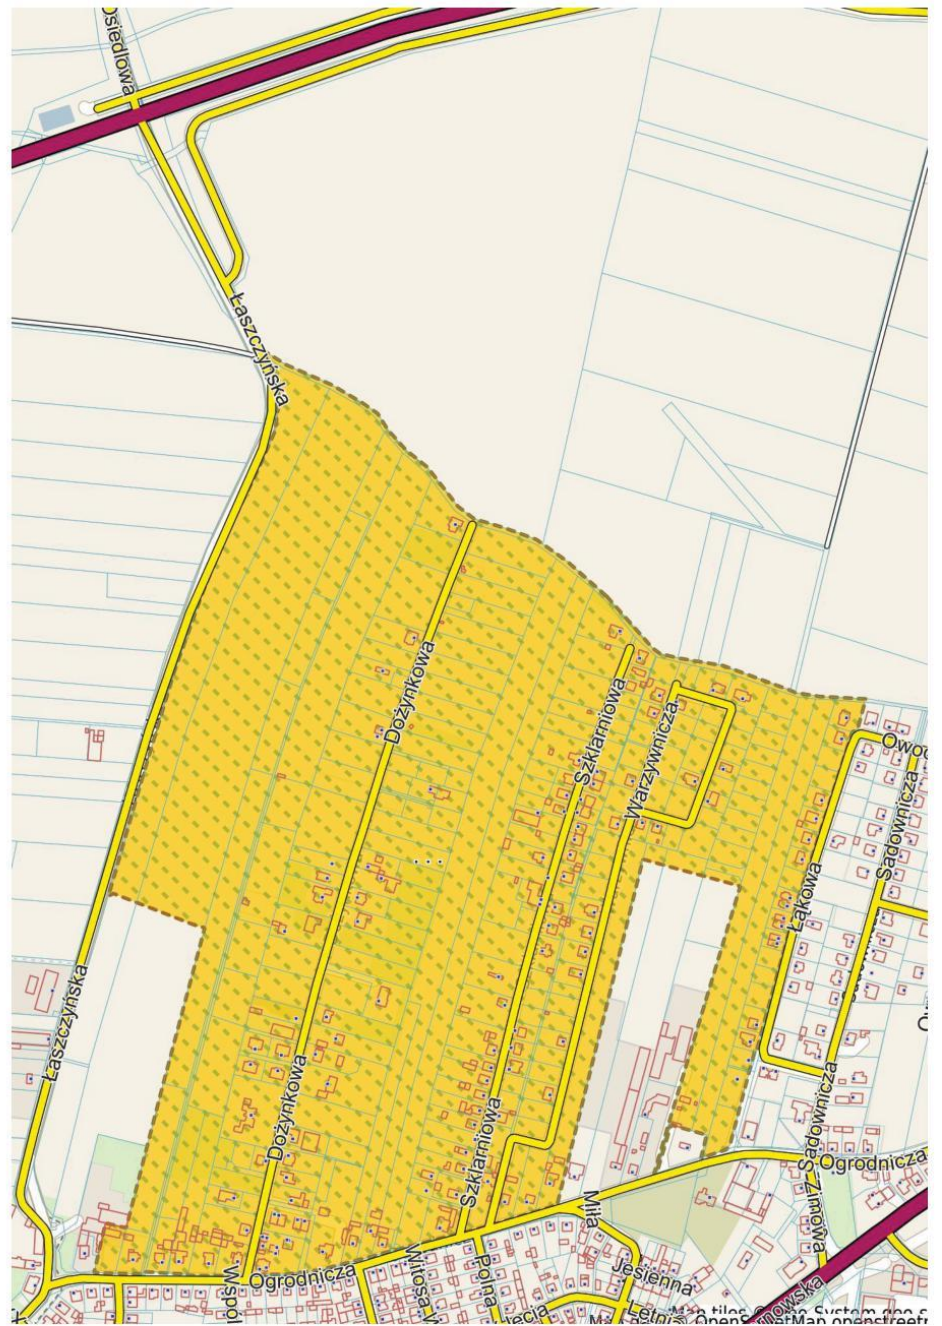

Załącznik graficzny
do Uchwały Rady Miejskiej Gminy Rawicz
nr LVII/611/22 z dnia 21 grudnia 2022 r.

Granica obszaru objętego przystąpieniem do sporządzenia
miejscowego planu zagospodarowania przestrzennego

Załącznik graficzny
do Uchwały Rady Miejskiej Gminy Rawicz
nr LVII/613/22 z dnia 21 grudnia 2022 r.

—————
Granica obszaru objętego planem.

Załącznik graficzny
do Uchwały Rady Miejskiej Gminy Rawicz
nr LVII/612/22 z dnia 21 grudnia 2022 r.

Granica obszaru objętego przystąpieniem do sporządzenia
miejscowego planu zagospodarowania przestrzennego