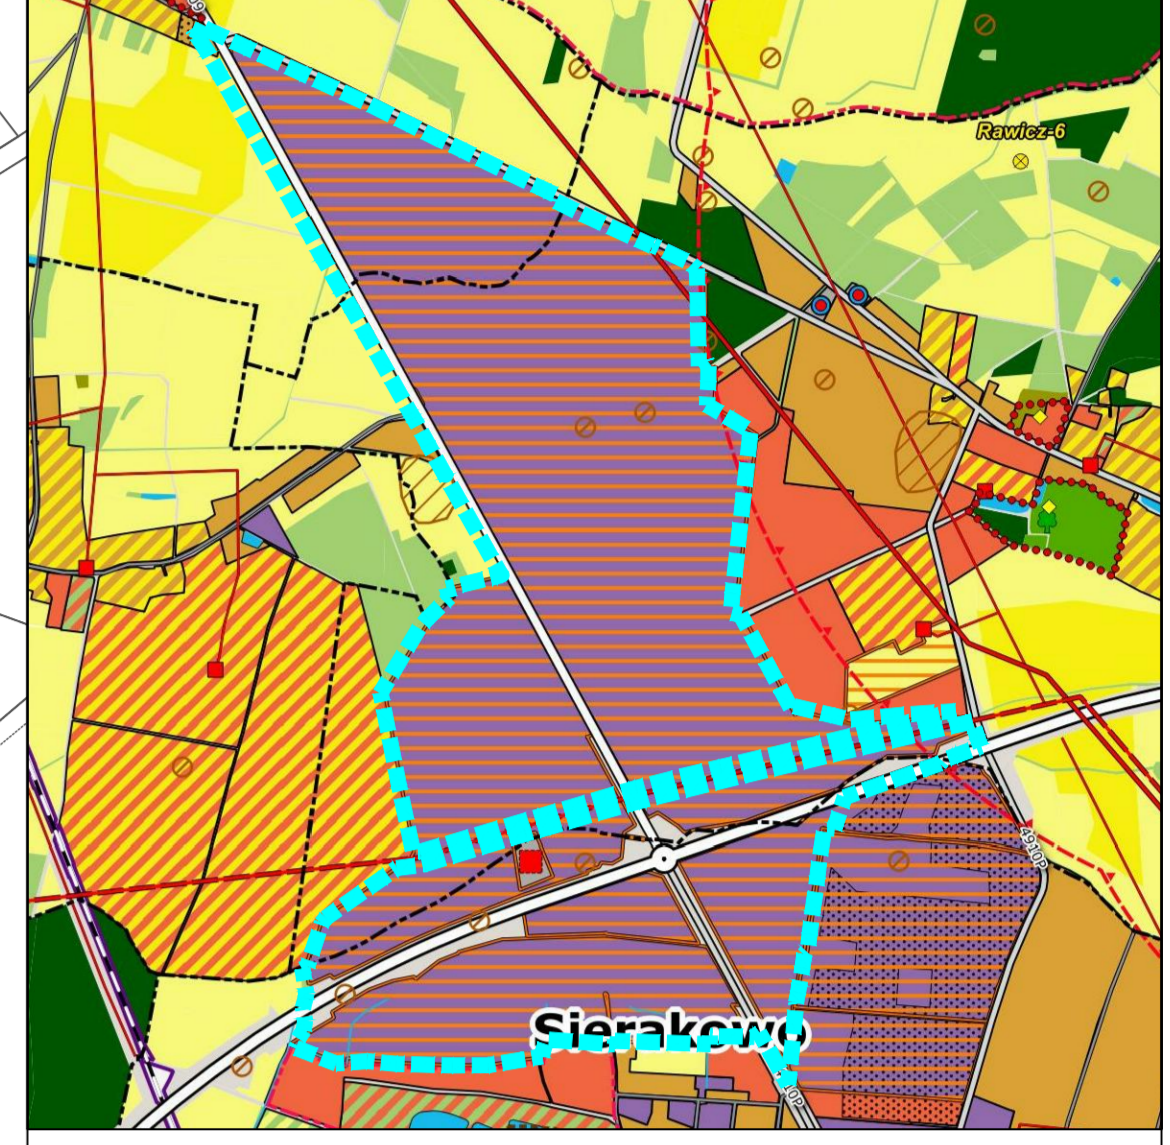

WYRSZ Z STUDIUM UWARUNKOWAŃ I KIERUNKÓW
ZAGOSPODAROWANIA PRZESTRZENNEGO
GMINY RAWICZ Z OZNACZENIEM
GRANIC OBSZARU OBJĘTEGO PLANEM
SKALA 1:20 000